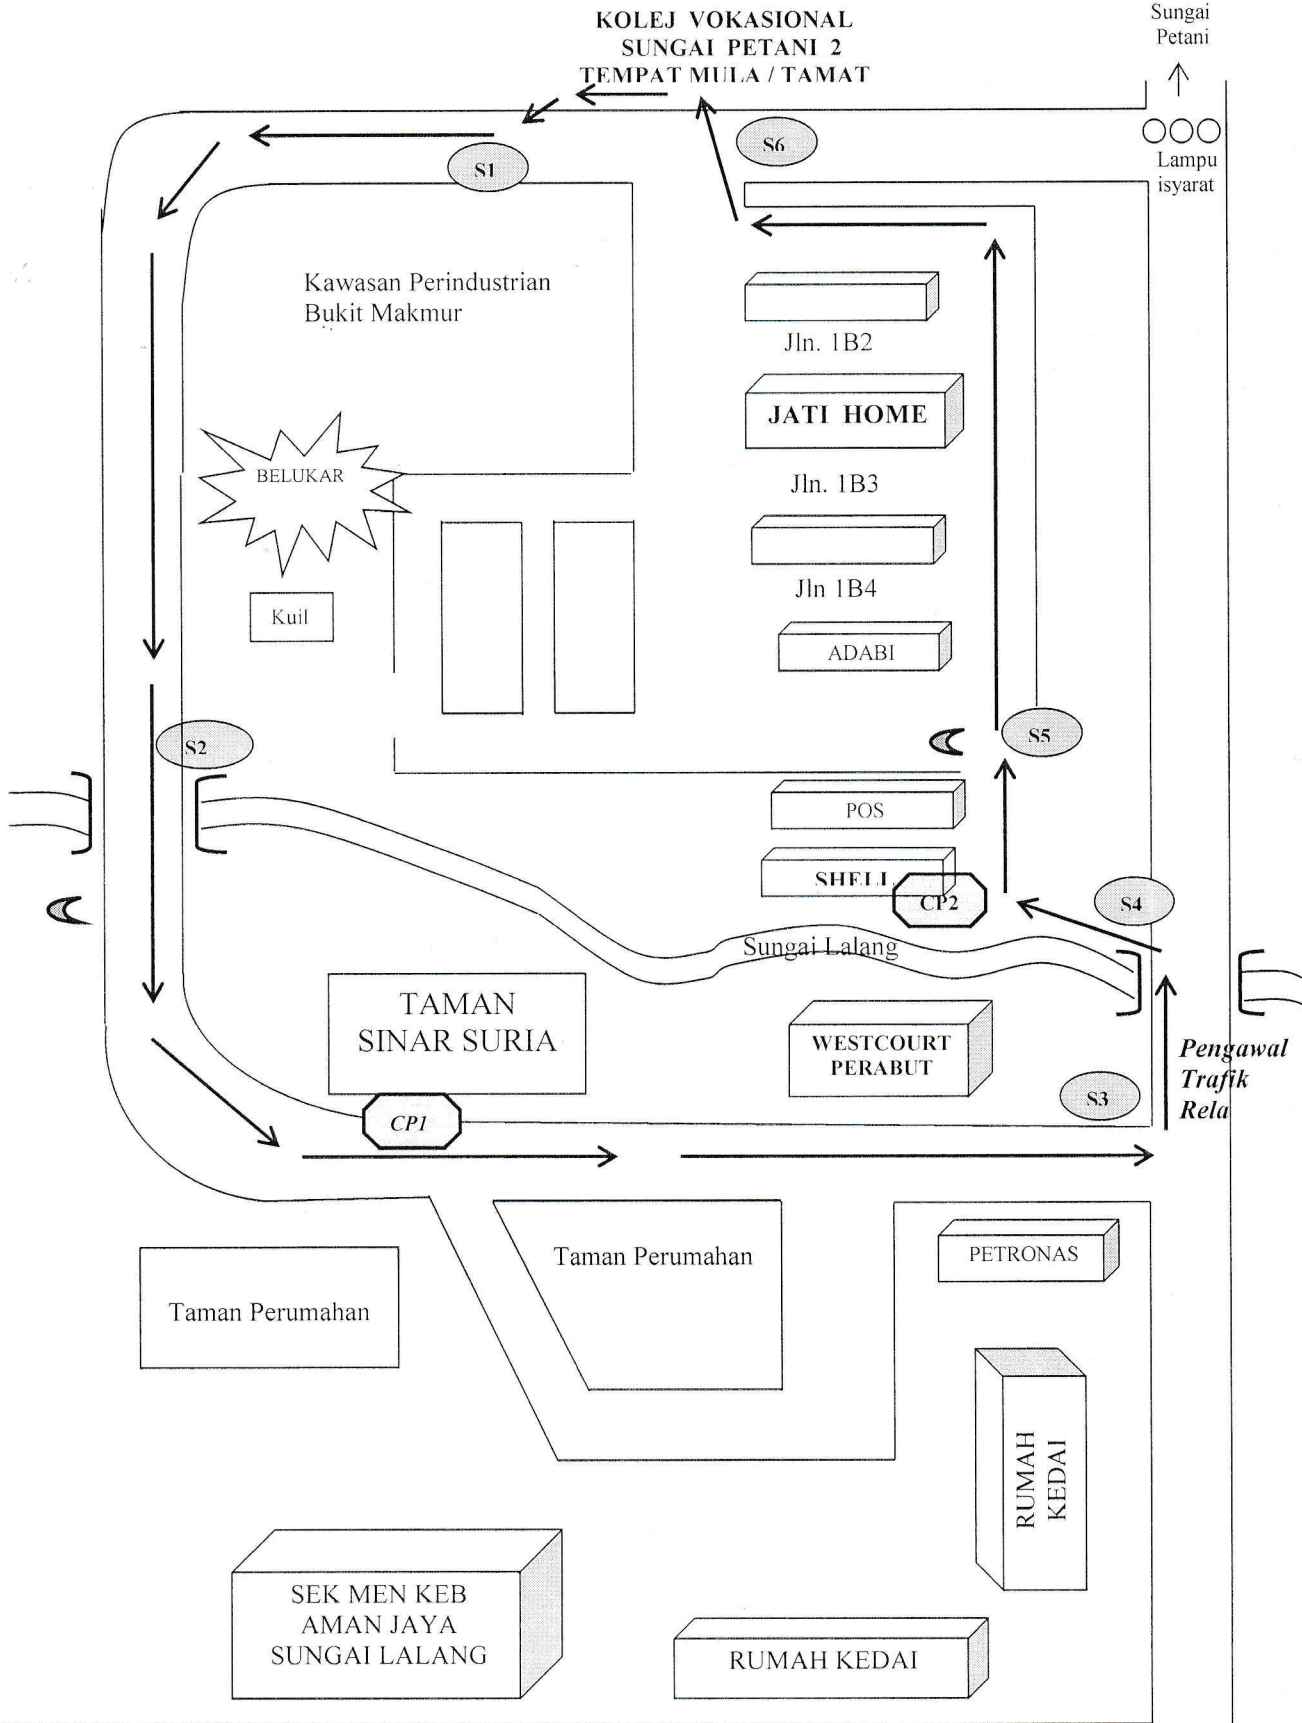

PELAN LALUAN LARIAN NUTP KEDAH PADA 27 JUL 2018

Petunjuk:	→	Laluan semua Kategori	(S)	Station
	☾	Ambulance	(CP)	Checkpoint